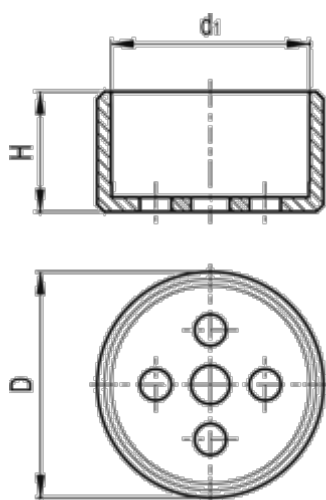

Varenummer: 206580301
Beskrivelse: E+G Styre kappe
GN 187.1-32-NI

Mål

D -0,5	= 36
d1 +0,2/+0,3	= 32
H	= 19.5
Note	= For GN 187.4-32
Vægt (g)	= 38